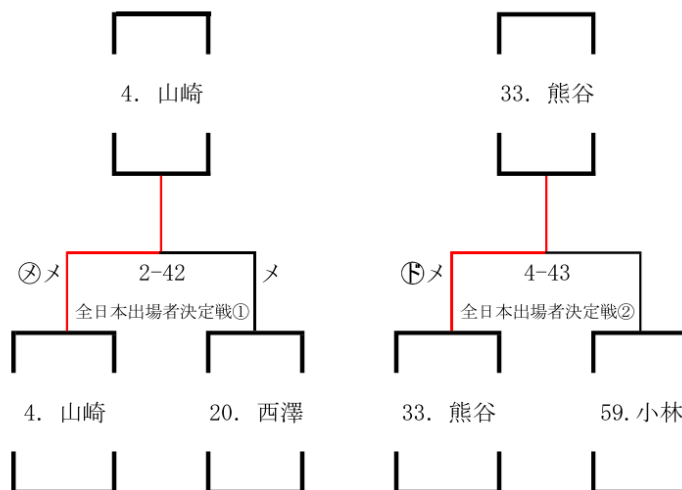

女子全日本出場者決定戦

女子入賞者